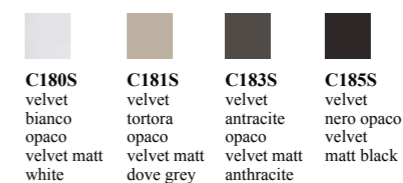

CRISTALLO VELVET ANTIGRAFFIO OPACO | MATT VELVET ANTI-SCRATCH GLASS | VERRE VELVET ANTI-RAYURES OPAQUE
GLAS VELVET KRAITZFESTIG MATT | CRISTAL VELVET ANTI-ARAÑAZOS OPAO | СТЕКЛО, УСТОЙЧИВОЕ К ЦАРАПИНАМ