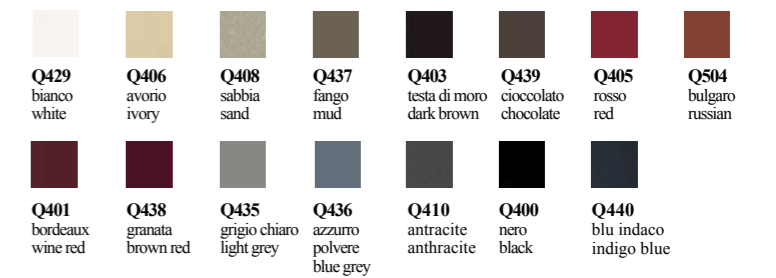

FINITURE | FINISHES | FINITIONS | AUSFÜHRUNGEN | ACABADOS | ОТДЕЛКИ

STRUTTURA | FRAME | STRUCTURE | GESTELL | ESTRUCTURA | СТРУКТУРА

ACCIAIO | METAL | MÉTAL | STAHL | ACERO | СТАЛЬ

RIPIANI | SHELVES | ÉTAGÈRES | REGALE | ESTANTES | ПОЛКИ

ACCIAIO | METAL | MÉTAL | STAHL | ACERO | СТАЛЬ

LEGNO IMPIALLACCIATO | VENEER | BOIS PLAQUÉ | HOLZ FURNIERT | MADERA CHAPADA | ШИПОН

CRISTALLO LUCIDO | GLOSSY GLASS | VERRE BRILLANT | HOCHGLÄNZEND GLAS | CRISTAL BRILLO | ГЛЯНЦЕВОЕ СТЕКЛО

SUPERMARMO | SUPERMARBLE | SUPERMARBRE | SUPERMARMOR | SUPERMÁRMOL | СУПЕРМАРОП

SUPERCERAMICA | SUPERCERAMIC | SUPERCERAMIQUE | SUPERKERAMIK | SUPERCERÁMICA | СУПЕРКЕРАМИКА

CUOIO | HIDE LEATHER | CUIR | KERNLEDER | CUERO | ЖЕСТКАЯ КОЖА

CUCITURE IN TINTA | MATCHING COLOURS STITCHING | COUTURE TON SUR TON | NÄHTEN TON IN TON | PESPUNTE EN MISMO TONO | СТОЧКА В ТОИ

CUCITURE IN CONTRASTO | CONTRAST COLOURS STITCHING | COUTURE EN CONTRASTE | NÄHTEN KONTRAST FARBEN | PESPUNTE EN CONTRASTE | В КОИТРАСТЕ СТОЧКА

BASE PER VERSIONE FREE STANDING | BASE FOR "FREE-STANDING" VERSION | BASE POUR BIBLIOTHÈQUE "FREE STANDING" | SOCKEL FÜR "FREISTEHEND" BÜCHERREGAL | BASE PARA LIBRERÍA "FREE STANDING" | ОСНОВАНИЕ ДЛЯ ОТДЕЛЬНО СТОЯЩЕЙ СТРУКТУРЫ

LEGNO LACCATO | LACQUERED WOOD | BOIS LAQUÉ | LACKIERTES HOLZ | MADERA LACADA | ЛАКИРОВАННОЕ ДЕРЕВО