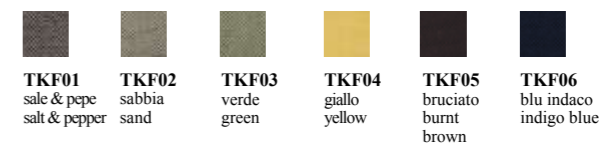

TESSUTO kvadrat FIELD | kvadrat FIELD FABRIC | kvadrat FIELD TISSU | STOFF kvadrat FIELD | TEJIDO kvadrat FIELD | ТКАНЬ kvadrat FIELD