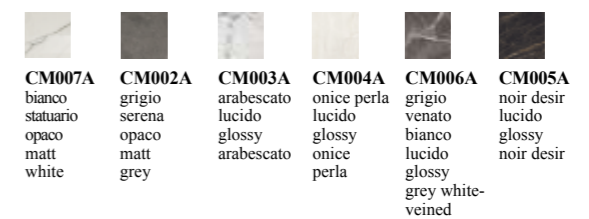

COD. 15.50SP - 15.51SP
SUPERMARMO | SUPERMARBLE | SUPERMARBRE | SUPERMARMOR | SUPERMÁRMOL | СУПЕРМАРОМ