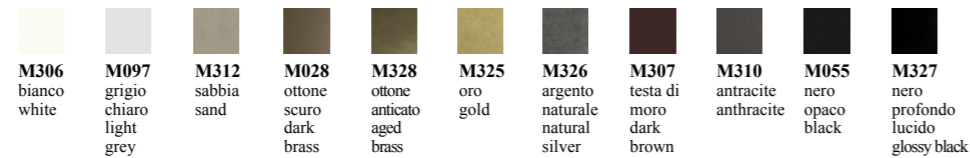

TAYLOR & BOSS

Taylor cod. 07.81
cm L 97 x P 68 x H 75
inch L 38.2 x W 26.8 x H 29.5

Boss cod. 07.82
cm L 42 x P 43 x H 44
inch L 16.5 x W 16.9 x H 17.3

Boss cod. 07.82OUT
cm L 42 x P 43 x H 44
inch L 16.5 x W 16.9 x H 17.3

Boss cuscino / cushion
cod. 07.82CUS
cm L 37 x P 46 x H 4
inch L 14.5 x W 18.11 x H 1.57

FINITURE | FINISHES | FINITIONS | AUSFÜHRUNGEN | ACABADOS | ОТДЕЛКИ

STRUTTURA | FRAME | STRUCTURE | GESTELL | ESTRUCTURA | СТРУКТУРА

ACCIAIO | METAL | MÉTAL | STAHL | ACERO | СТАЛЬ