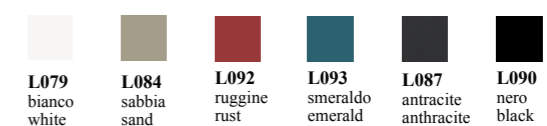

SUPPORTO PIANO E CASSETTO | DRAWER & TOP SUPPORT | TIROIR ET SUPPORTS PLATEAU | SCHUBLADE UND PLATTENHALTER | CAJÓN Y SOPORTE SOBRE | ОПОРА ДЛЯ СТОЛЕШНИЦЫ & ЯЩИКА

LEGNO LACCATO | LACQUERED WOOD | BOIS LAQUÉ | LACKIERTES HOLZ | MADERA LACADA | ЛАКИРОВАННОЕ ДЕРЕВО