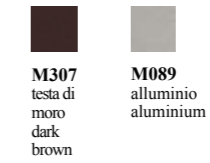

cod. 56.04
cm Ø60 x H 48
inch Ø23.6 x H 18.9

cod. 56.05
cm Ø80 x H 65
inch Ø31.5 x H 25.6

FINITURE | FINISHES | FINITIONS | AUSFÜHRUNGEN | ACABADOS | ОТДЕЛКИ

STRUTTURA | FRAME | STRUCTURE | GESTELL | ESTRUCTURA | СТРУКТУРА

ACCIAIO | METALS | ACIER | STAHL | ACERO | СТАЛЬ