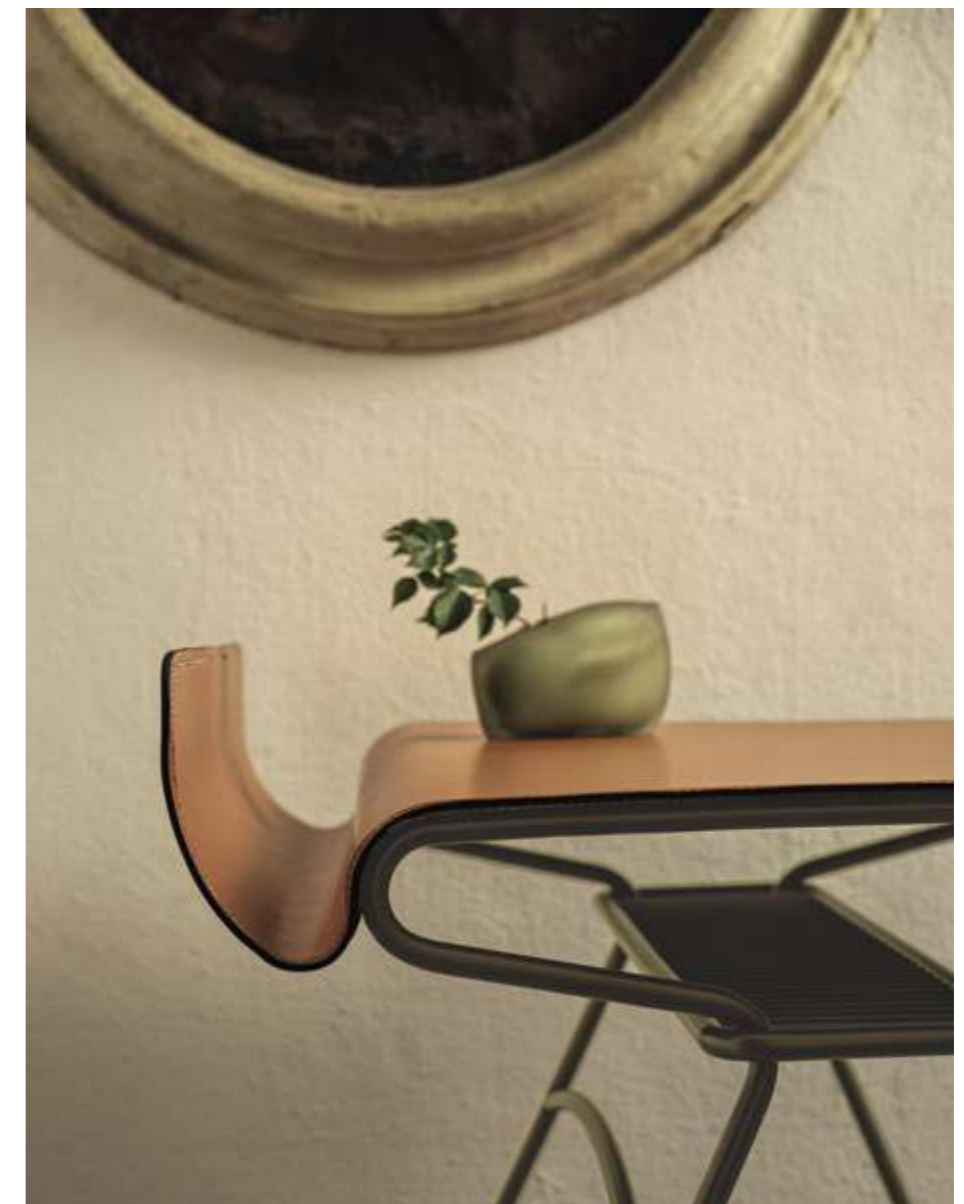

TAYLOR & BOSS

design Pocci & Dondoli

Lo scrittoio Taylor e lo sgabello Boss si uniscono a formare il connubio perfetto. Insieme creano uno spazio intimo e personale, perfetto per evadere dalla realtà o dare libero sfogo alle idee.

Un elegante piano in cuoio caratterizza lo scrittoio del Taylor, sposandosi alla perfezione con lo sgabello Boss, con o senza cuscino. Boss è disponibile anche in versione outdoor.

The Taylor desk and the Boss stool are the perfect combination. Together they create an intimate and personal space, perfect to escape from reality or giving free rein to ideas.

An elegant hide leather top distinguish the Taylor desk, in perfect combination with Boss stool, with or without cushion. Boss is available also in the outdoor version.