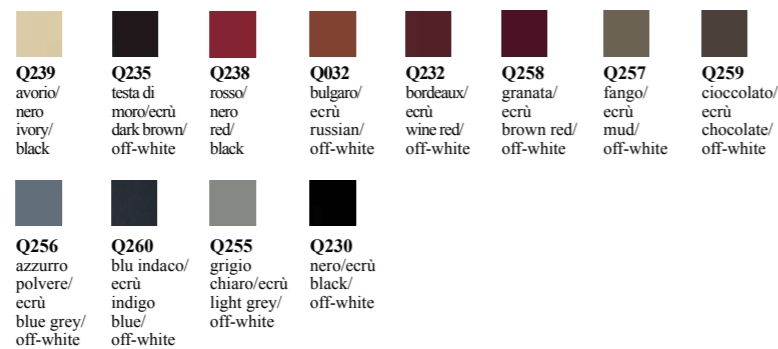

CUCITURE IN CONTRASTO | CONTRAST COLOURS STITCHING | COUTURE EN CONTRASTE | NÄHTEN KONTRAST FARBEN | PESPUENTE EN CONTRASTE | В КОНТРАСТЕ СТРЧКА

CUSCINO PER SGABELLO BOSS | CUSHION FOR BOSS OTTOMAN | COUSSIN POUR POUF BOSS | SITZKISSEN FÜR HOCKER BOSS | COJÍN OPCIONAL PARA TABURETE BOSS | ПОДУШКА ДЛЯ СТУЛА BOSSA

PELLE ECOLOGICA | ECO LEATHER | PEAU ÉCOLOGIQUE | KUNSTLEDER | ECOPIEL | ЭКОЛОГИЧЕСКАЯ