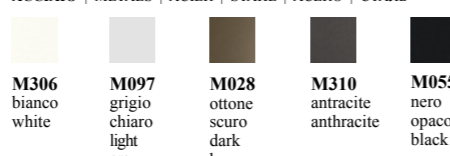

CM003
arabescato
lucido
glossy
arabescato

CM006
grigio venato
bianco lucido
glossy grey
white-veined

CM005
noir desir
lucido
glossy
noir desir

ZOCCOLO | BASE | SOCLE | SOCKEL | BASE | ЦОКОЛЬ

ACCIAIO | METALS | ACIER | STAHL | ACERO | СТАЛЬ