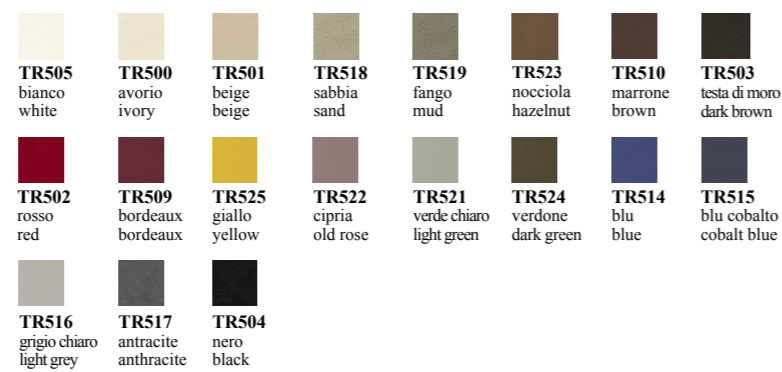

RIVESTIMENTO | UPHOLSTERY | REVÊTEMENT | BEZUG | FUNDA | ОБИВКА

PELLE ECOLOGICA | ECO LEATHER | PEAU ÉCOLOGIQUE | KUNSTLEDER | ЕСОРИЕЛ | ЭКОЛОГИЧЕСКАЯ КОЖА