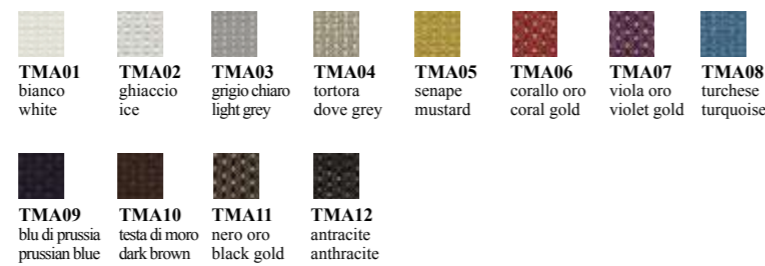

TESSUTO MAMBO | MAMBO FABRIC | TISSU MAMBO | STOFF MAMBO | TEJIDO MAMBO | ТКАНЬ MAMBO