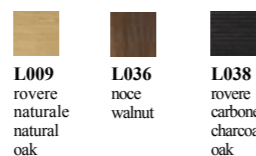

FIANCHI, ANTE | SIDE PANELS AND DOORS | FLANCS ET PORTES | SEITEN UND TÜRE | PANELES LATERALES Y PUERTAS | БОКОВИНЫ И ДВЕРЦЫ

LEGGNO IMPIALLACCIATO | VENEER | BOIS PLAQUÉ | HOLZ FURNIERT | MADERA CHAPADA | ШПОН

L009
rovere
naturale
natural
oak

L036
noce
walnut

L038
rovere
carbone
charcoal
oak

PIANO | TOP | PLATEAU | PLATTE | SOBRE | СТОЛЕШНИЦА

LEGGNO IMPIALLACCIATO | VENEER | BOIS PLAQUÉ | HOLZ FURNIERT | MADERA CHAPADA | ШПОН