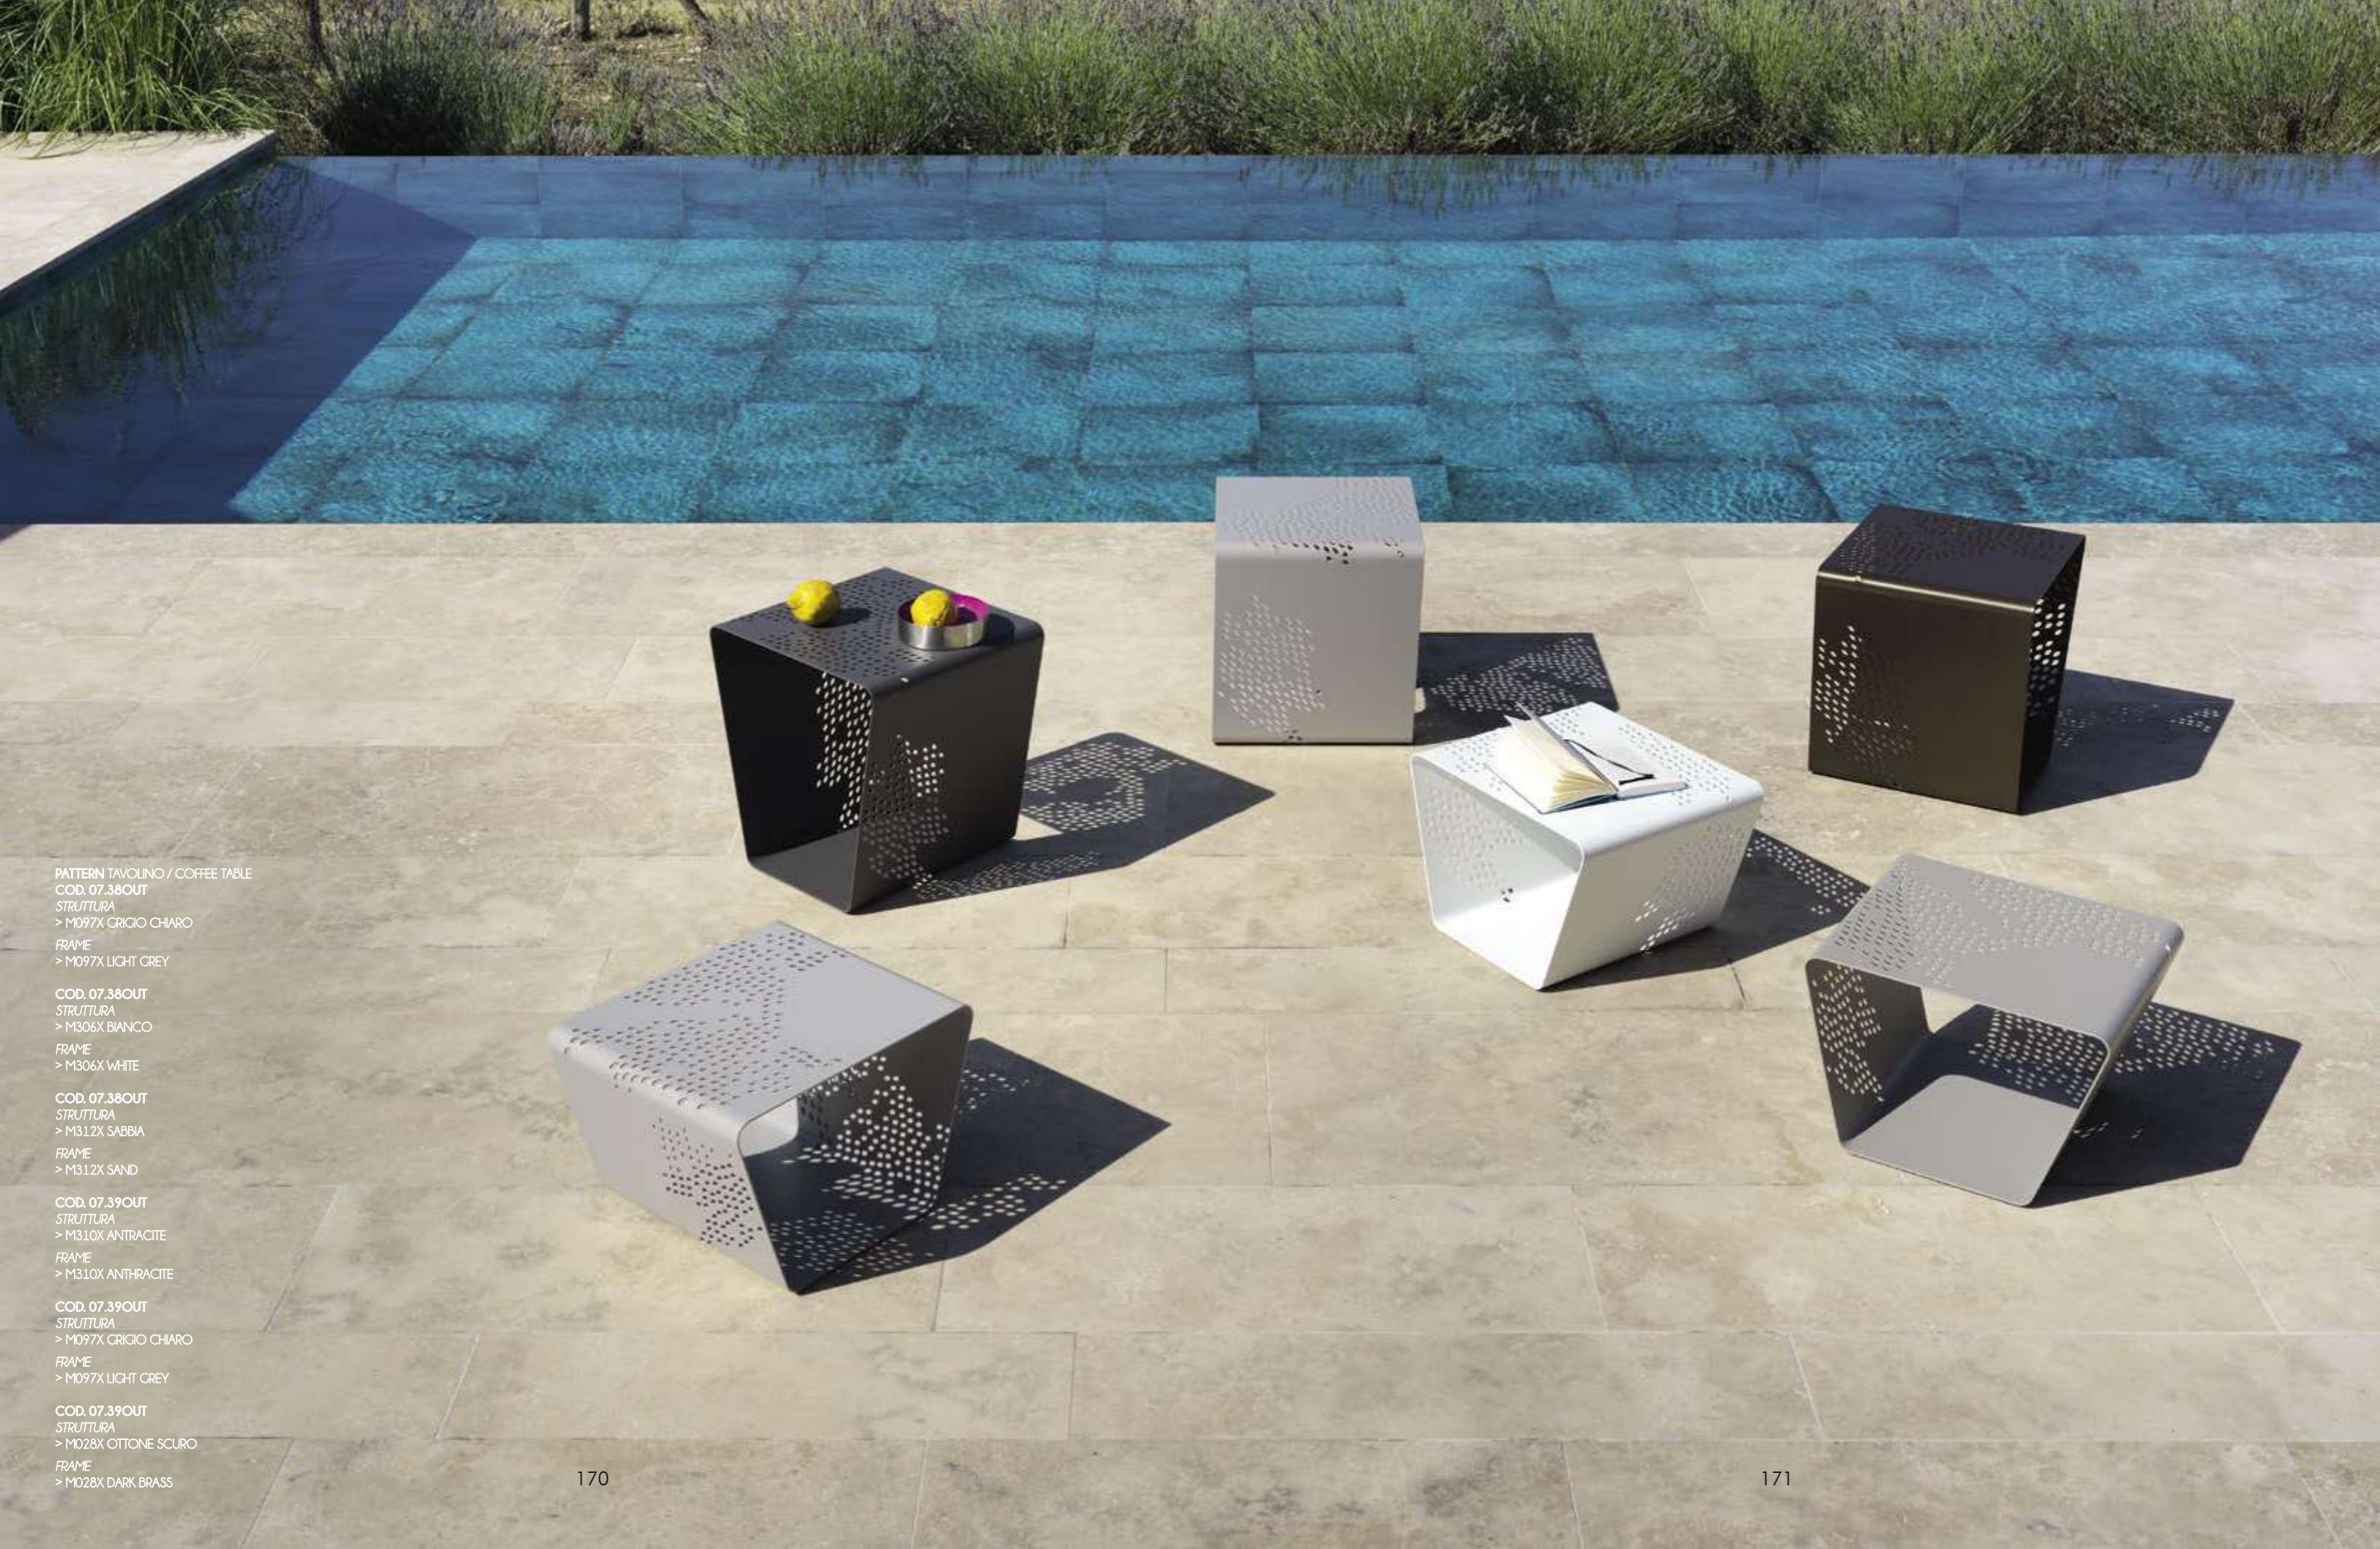

PATTERN TAVOLINO / COFFEE TABLE

COD. 07.38OUT

STRUTTURA

> M097X CRIGIO CHIARO

FRAME

> M097X LICHT GREY

COD. 07.38OUT

STRUTTURA

> M306X BIANCO

FRAME

> M306X WHITE

COD. 07.38OUT

STRUTTURA

> M312X SABBIA

FRAME

> M312X SAND

COD. 07.39OUT

STRUTTURA

> M310X ANTRACITE

FRAME

> M310X ANTHRACITE

COD. 07.39OUT

STRUTTURA

> M097X CRIGIO CHIARO

FRAME

> M097X LICHT GREY

COD. 07.39OUT

STRUTTURA

> M028X OTTONE SCURO

FRAME

> M028X DARK BRASS