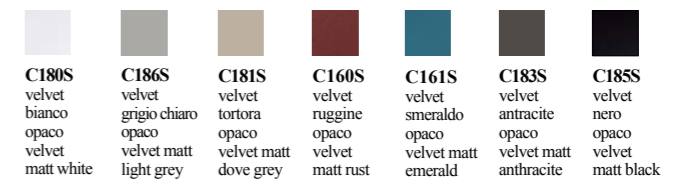

CRISTALLO VELVET ANTIGRAFFIO OPACO | MATT VELVET ANTI-SCRATCH GLASS | VERRE VELVET ANTI-RAYURES OPAQUE
GLAS VELVET KRATZFESTIG MATT | CRISTAL VELVET ANTI-ARAÑAZOS OPAQUE | СТЕКЛО, УСТОЙЧИВОЕ К ЦАРАПИНАМ