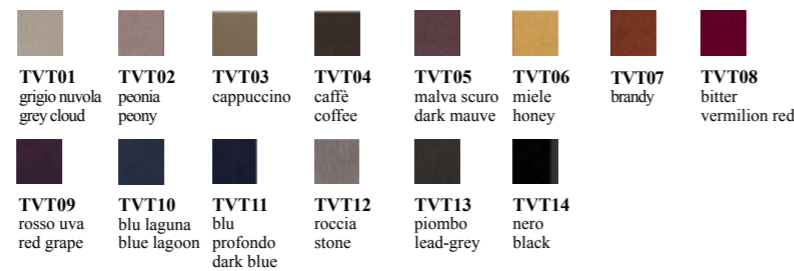

VELLUTO TECNICO | TECHNICAL VELVET | VELOURS TECHNIQUE | TECHNISCHER SAMT | TERCIOPELO TÉCNICO | ТЕХНИЧЕСКИЙ ТЕХНИЧЕСКИЙ БАРХАТ