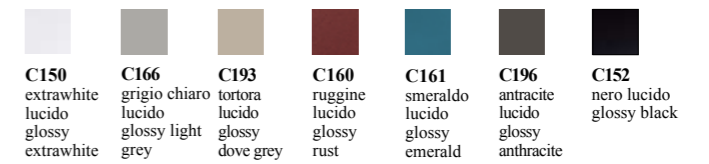

COD. 15.50CS - 15.51CS
CRISTALLO LUCIDO | GLOSSY GLASS | VERRE BRILLANT | HOCH GLÄNZEND GLAS | CRISTAL BRILLO | ГЛЯНЦЕВОЕ СТЕКЛО