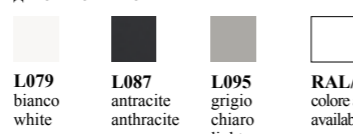

L009
rovere
naturale
natural
oak

L036
noce
walnut

L038
rovere
carbone
charcoal
oak

LEGGNO LACCATO | LACQUERED WOOD | BOIS LAQUE' | HOLZ LACKIERT | MADERA LACADA | ЛАКИРОВАННОЕ ДЕКориРОВАННОЕ

L079
bianco
white