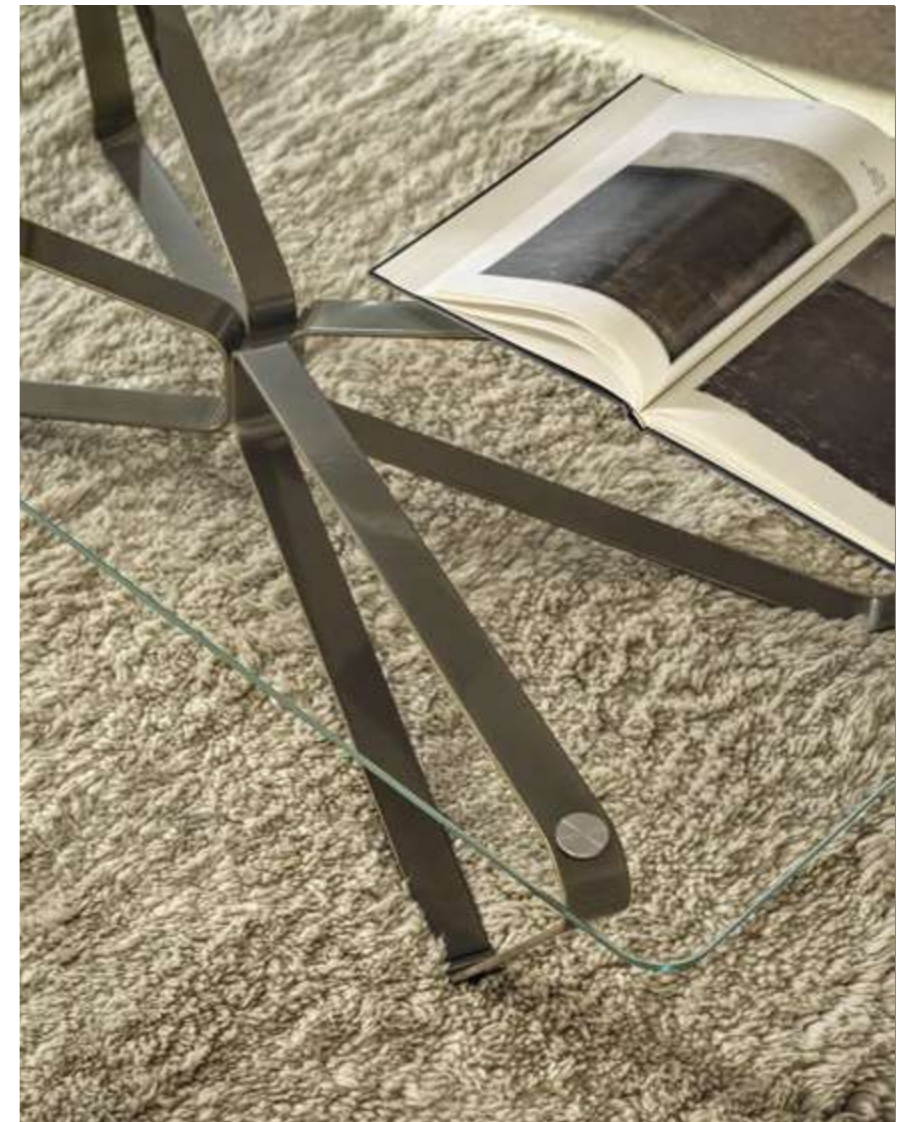

LOOP

design Piero De Longhi

Elegante, ricercato, esclusivo e chic, tutte qualità racchiuse in un unico elemento d'arredo. Disponibile nella variante quadrata e rettangolare, in diverse finiture di colore.

Elegant, refined, exclusive and chic, all qualities enclosed in a single piece of furniture. Available in square and rectangular version with different colours.