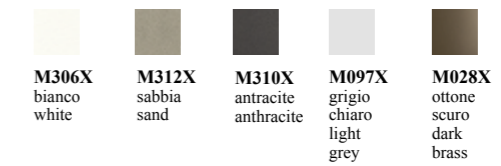

TAO TAVOLINO / COFFEE TABLE
COD. 06.38OUT
STRUTTURA
> M097X GRIGIO CHIARO OUTDOOR
FRAME
> M097X OUTDOOR LIGHT GREY

BOSS SGABELLO / OTTOMAN
COD. 07.82OUT
STRUTTURA
> M310X ANTRACITE OUTDOOR
FRAME
> M310X OUTDOOR ANTHRACITE