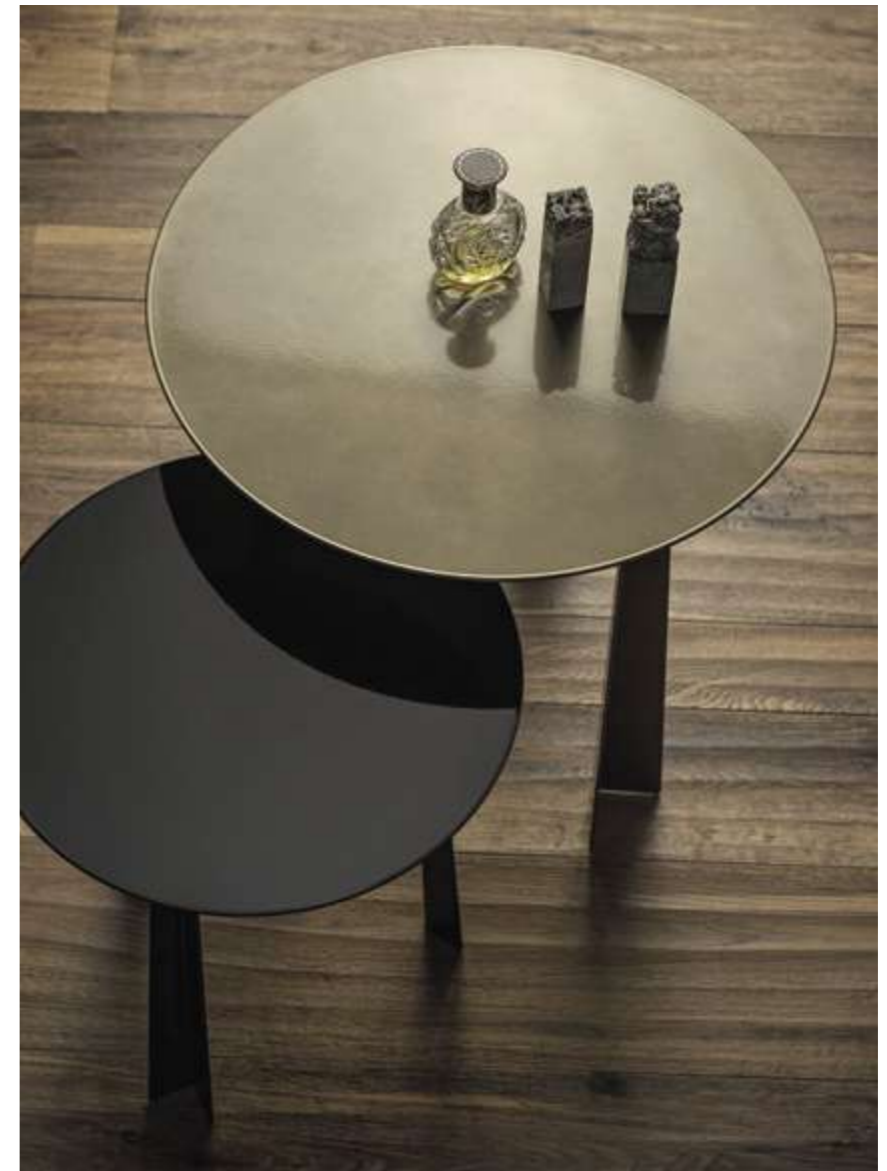

TAO

design Roberto Giacomucci

Il tavolino Tao presenta un design fresco ed essenziale, inseribile in contesti indoor e outdoor. La struttura è in acciaio laccato ed è disponibile in due altezze, da poter abbinare insieme, anche in diverse colorazioni.

The Tao coffee table has a fresh and essential design, suitable for indoor and outdoor environments. The structure is in lacquered metal and is available in two heights and in different colours.