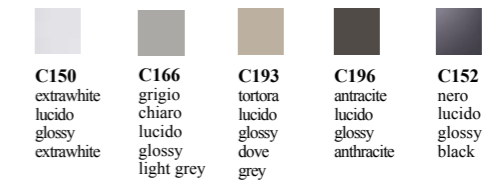

ELICA

cod. 07.22
cm Ø 50 X H 40
inch Ø 19.7 x H 15.7

cod. 07.23
cm Ø 50 X H 50
inch Ø 19.7 x H 19.7

FINITURE | FINISHES | FINITIONS | AUSFÜHRUNGEN | ACABADOS | ОТДЕЛКИ

STRUTTURA | FRAME | STRUCTURE | GESTELL | ESTRUCTURA | СТРУКТУРА

ACCIAIO | METAL | MÉTAL | STAHL | ACERO | СТАЛЬ

M325
oro
gold

M097
grigio
chiaro
light
grey

PIANO | TOP | PLATEAU | PLATTE | SOBRE | СТОЛЕШНИЦА

CRISTALLO LUCIDO | GLOSSY GLASS | VERRE BRILLANT | HOCH GLÄNZEND GLAS | CRISTAL BRILLO | ГЛЯНЦЕВОЕ СТЕКЛО

CRISTALLO VELVET ANTIGRAFFIO OPACO | MATT VELVET ANTI-SCRATCH GLASS | VERRE VELVET ANTI-RAYURES OPAQUE GLAS
VELVET KRAITZFESTIG MATT | CRISTAL VELVET ANTI-ARAÑAZOS OPACO | СТЕКЛО, УСТОЙЧИВОЕ К ЦАРАПИНАМ

ELICA TAVOLINO / COFFEE TABLE
COD. 07.22 - 07.23

STRUTTURA

> M312 SABBIA

PIANO

> C193 CRISTALLO LACCATO
TORTORA LUCIDO

FRAME

> M312 SAND

TOP

> C193 GLOSSY DOVE
GREY LACQUERED GLASS