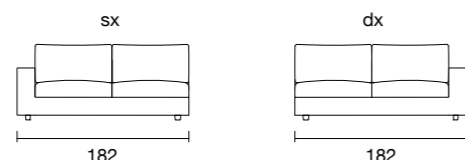

Elemento terminale 2,5 posti sx/dx Terminal element 2,5 seats left/right

SUNT182SX

SUNT182DX