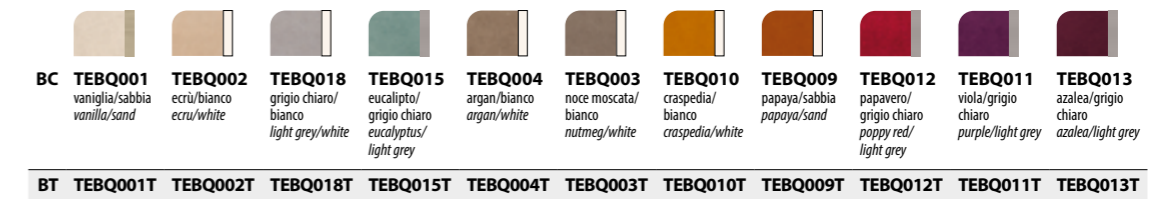

* Le poltrone Bontempi sono disponibili anche con i tessuti previsti nel Campionario della Collezione Divani.
Bordino in contrasto in pelle ecologica | Contrast colour piping passepoil contrasté | Keder in Kontrastfarbe | Pespunte en contraste | Кант в контрасте с основной обивкой