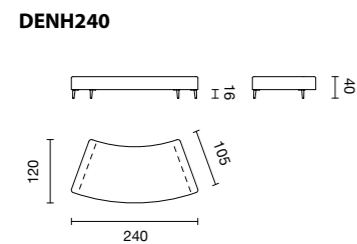

Seduta Modulo "H" | *Seat Module "H"*