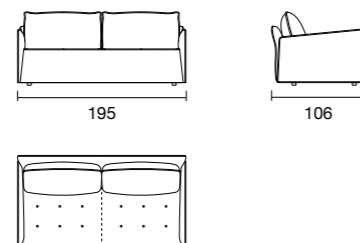

Divano 2,5 posti | *Sofa 2,5 seats*

ANTD195