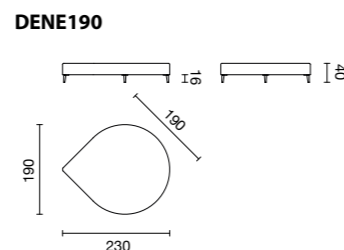

Seduta Modulo "E" | *Seat Module "E"*