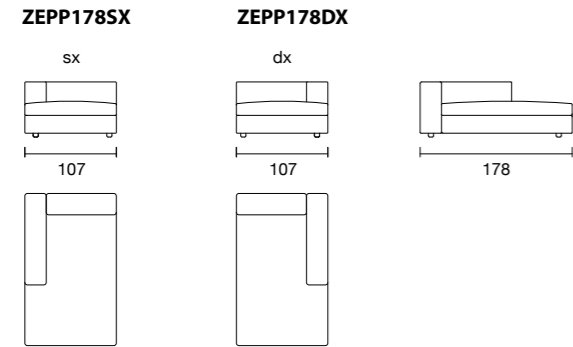

— Penisola angolare dx/sx | Corner chaise longue right/left

POUF | ottoman

— Pouf rettangolare 60x107 cm
Rectangular ottoman 60x107 cm

— Pouf quadrato 107x107 cm
Square ottoman 107x107 cm

CUSCINI SCHIENALE | backrest cushions