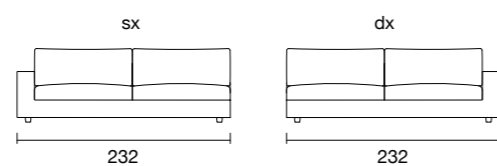

Elemento terminale 3 posti maxi sx/dx Terminal element 3 maxi seats left/right

SUNT232SX

SUNT232DX