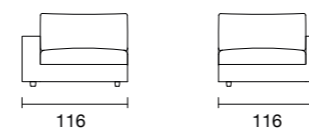

PENISOLE | chaise longues

Penisola sx/dx | Chaise longue left/right

SUNP116SX

SUNP116DX