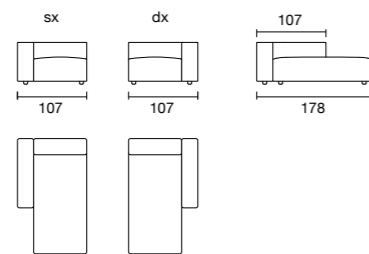

— Penisola standard sx/dx
Standard chaise longue left/right
ZEWP178SX   **ZEWP178DX**