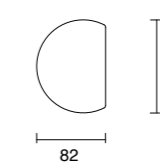

Pouf 82x110 cm

BONPF82