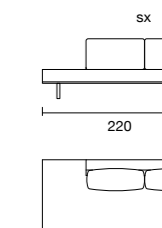

DAKCU220SX