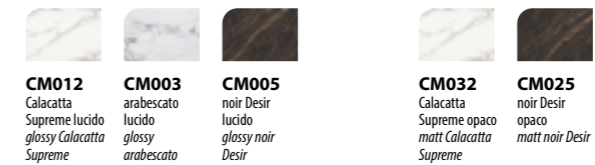

SUPERMARMO | SUPERMARBLE | SUPERMARBLE | SUPERMARMOR | SUPERMÁRMOL | СУПЕРМАРОМ