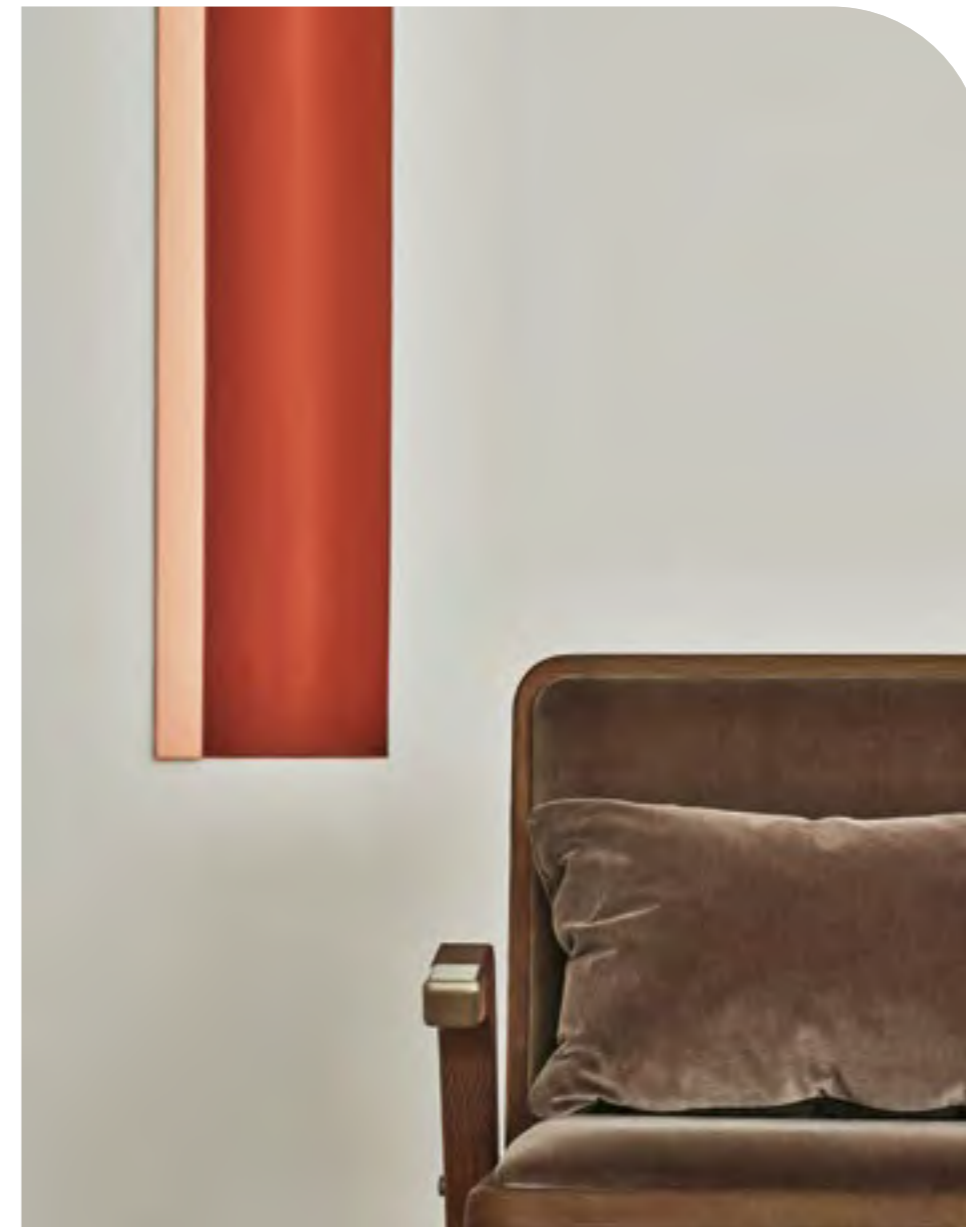

LADY
poltrona con cuscino poggia reni
armchair with kidney cushion - cod. 40.77
struttura
L002 legno impiallacciato rovere Spessart
dettagli decorativi
M328 ottone anticato
rivestimento
TEVS007 velluto Supreme cappuccino
frame
L002 Spessart oak veneer
decorative details
M328 aged brass
upholstery
TEVS007 cappuccino Supreme velvet

CHARLOTTE
angolo interno/esterno fissaggio a parete
| inside/outside bookcase corner with wall
fixing equipment - cod. 16.92
struttura
M328 ottone anticato
dettagli decorativi
M325 oro
frame
M328 aged brass
decorative details
M325 gold

CHARLOTTE
ripiani | shelves - cod. 16.76
piano
C159 cristallo trasparente bronzo
top
C159 transparent bronze glass