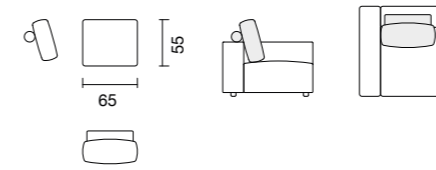

— Pouf quadrato 107x107 cm
Square pouf 107x107 cm
ZEWPF107

CUSCINI SCHIENALE | backrest cushions

— Cuscino schienale ROUND 65x55 cm
ROUND backrest cushion 65x55 cm
ZECUR065

— Cuscino schienale ROUND 75x55 cm
ROUND backrest cushion 75x55 cm
ZECUR075