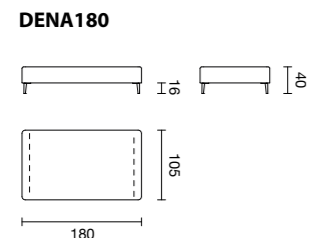

DENVER

ELEMENTI SEDUTE | *seats elements*

Seduta Modulo "A" | *Seat Module "A"*