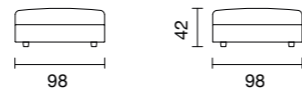

- **Pouf quadrato 98x98 cm**
  Square ottoman 98x98 cm

SUNPF098