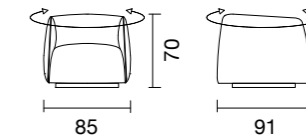

— Poltrona girevole | Swivel armchair

KOD000102