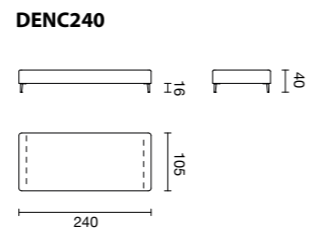

Seduta Modulo "C" | *Seat Module "C"*