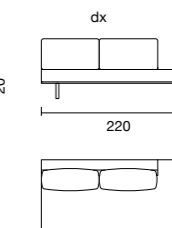

Elemento centrale pouf 3 posti maxi dx/sx Pouf central element 3 maxi seats right/left

DAKCU220DX