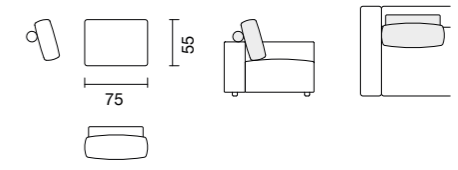

— Pouf quadrato 107x107 cm
Square pouf 107x107 cm
ZEWPF107

CUSCINI SCHIENALE | backrest cushions

— Cuscino schienale ROUND 65x55 cm
ROUND backrest cushion 65x55 cm
ZECUR065

— Cuscino schienale ROUND 75x55 cm
ROUND backrest cushion 75x55 cm
ZECUR075