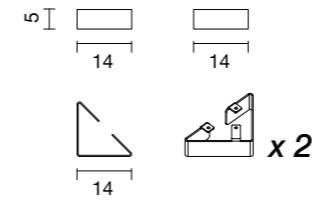

ACCESSORI | *accessories*

- **Sunset set n.2 piedini opzionali** | *Sunset n.2 optional feet*

SUNPIE01

COMPLEMENTI | *accessories*

- **Sunset caffè porta bicchieri** | *Sunset caffè cup holder*

SUNCAF01

LxPxH: 48x40,5x26 cm