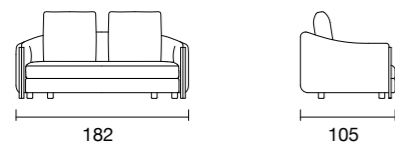

BONNIE

DIVANI | sofas

Divano 2 posti | Sofa 2 seats

BOND182