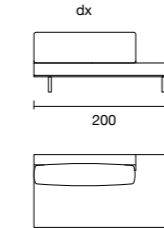

Elemento centrale pouf 3 posti dx/sx Pouf central element 3 seats right/left

DAKCU200DX