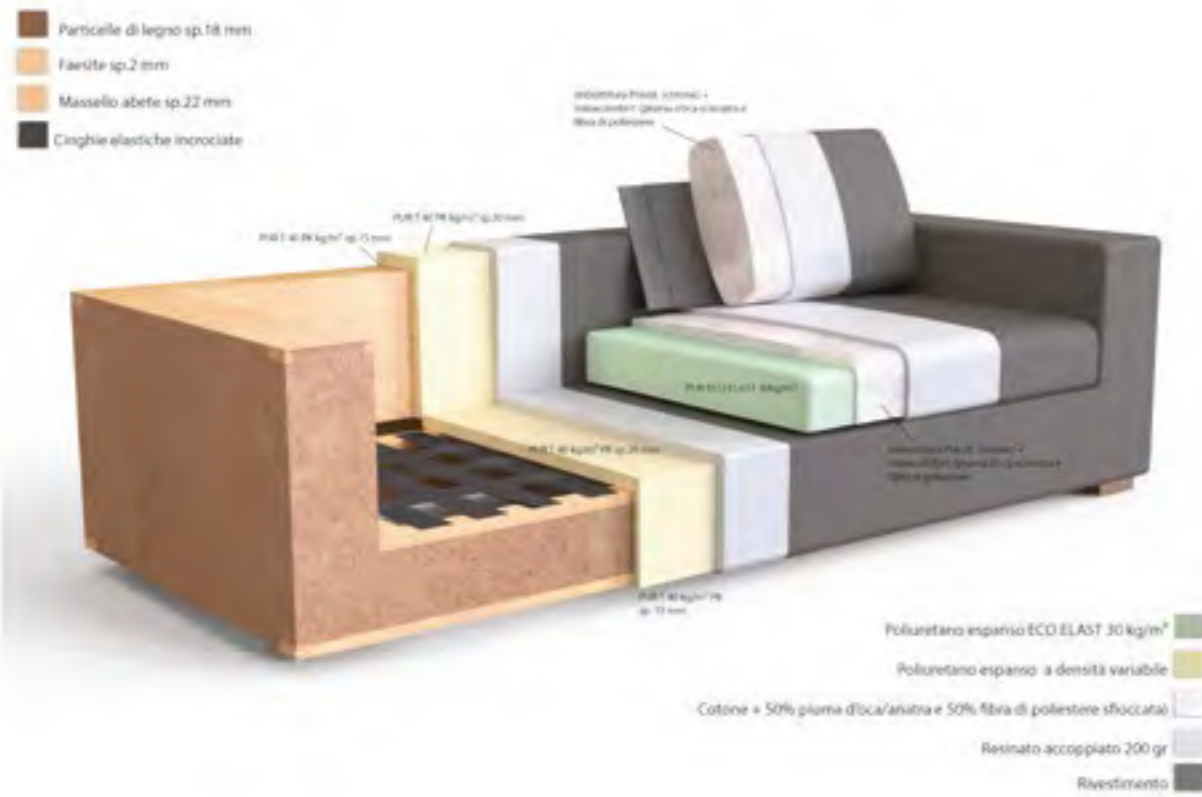

SUNSET

CARATTERISTICHE | features

Completamente sfoderabile nella versione tessuto, in pelle solo i cuscini di seduta e schienale.

Struttura portante: legno massello, truciolare e pannelli di faesite.

Sistema di molleggio: cinghie elastiche incrociate.

Imbottitura seduta: poliuretano espanso ECO 30 ELAST e imbottitura in polcot (cotone) + minaconfort (50% piuma d'oca/anatra e 50% fibra di poliestere fioccata) ricoperta con resinato accoppiato 200 gr.

Imbottitura schienale: poliuretano espanso T40 PK a densità variabile e ricoperta con resinato accoppiato 200 gr.

Piedini: in ABS cilindrici H. 5 cm con mozzane in metallo.

Completely removable cover in fabric version, in leather seat and backrest cushions only.

Supporting structure: solid wood with agglomerated parts and hardboard panels.

Springing system: crossed elastic straps.

Filler for seat: polyurethane foam ECO 30 ELAST and polcot padding (cotton) + minaconfort (50% goose feather/ duck and 50% polyester staple fibre) covered with coupled resin 200 gr.

Frame padding: T40 PK polyurethane foam variable density covered with coupled resin 200 gr.

Feet: ABS cylindrical H. 5 cm with metal pin.

MATERIALI STRUTTURA METALLO | metal frame materials

FINITURE SPECIALI | special finishes

ACCIAIO | METAL | MÉTAL | STAHL | ACERO | СТАЛЬ

FINITURE STANDARD | standard finishes

ACCIAIO | METAL | MÉTAL | STAHL | ACERO | СТАЛЬ

MATERIALI PIANI SUNSET CAFÈ | Sunset café tops materials

CRISTALLO VELVET ANTIGRAFFIO OPACO | MATT VELVET ANTI-SCRATCH GLASS | VERRE VELVET ANTI-RAYURES OPAQUE | GLAS VELVET KRATZFESTIG MATT | CRISTAL VELVET ANTI-ARAÑAZOS OPACO | СТЕКЛО, УСТОЙЧИВОЕ К ЦАРАПИНАМ

SUPERMARMO | SUPERMARBLE | SUPERMARBLE | SUPERMARMOR | SUPERMÁRMOL | СУПЕРМАРОМ