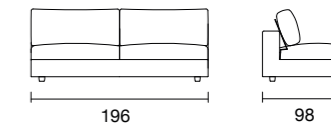

Elemento centrale divano 3 posti Sofa central element 3 seats

SUNC196