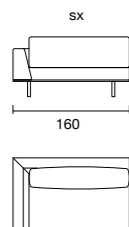

ELEMENTI TERMINALI | terminal elements

Elemento terminale 2 posti sx/dx Terminal element 2 seats left/right

DAKT160SX