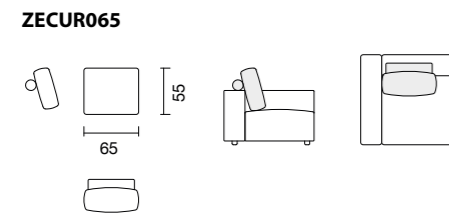

CUSCINI SCHIENALE | backrest cushions

— Cuscino schienale ROUND 65x55 cm
ROUND backrest cushion 65x55 cm