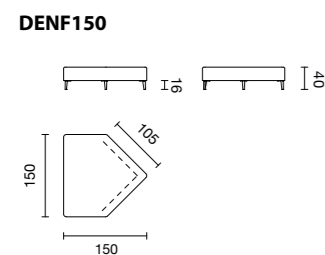

Seduta Modulo "F" | *Seat Module "F"*