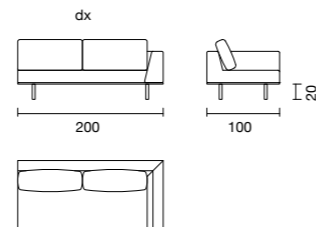

DAKOTA

DIVANI | sofas

Divano 3 posti | Sofa 3 seats

DAKD200

Divano 3 posti maxi | Sofa 3 maxi seats

DAKD220

ELEMENTI TERMINALI | terminal elements

Elemento terminale 2 posti sx/dx Terminal element 2 seats left/right

DAKT160SX

DAKT160DX

Elemento terminale 3 posti sx/dx Terminal element 2 seats left/right

DAKT200SX

DAKT200DX

Elemento terminale 3 posti maxi sx/dx | Terminal element 3 maxi seats left/right

DAKT220SX

DAKT220DX

ELEMENTI CENTRALI POUF | pouf central elements

Elemento centrale pouf 2 posti dx/sx Pouf central element 2 seats right/left

DAKCU160DX

DAKCU160SX

Elemento centrale pouf 3 posti dx/sx Pouf central element 3 seats right/left

DAKCU200DX

DAKCU200SX

Elemento centrale pouf 3 posti maxi dx/sx Pouf central element 3 maxi seats right/left

DAKCU220DX

DAKCU220SX

ELEMENTI CENTRALI | central elements

Elemento centrale 2 posti | Central element 2 seats

DAKC160

Elemento centrale 3 posti | Central element 3 seats

DAKC200

PENISOLE | chaise longues

Penisola dx/sx | Chaise longue right/left

DAKP160DX

DAKP160SX

Penisola dx/sx | Chaise longue right/left

DAKP200DX

DAKP200SX

Elemento terminale penisola dx/sx | Terminal element chaise longue right/left

DAKTP220DX

DAKTP220SX