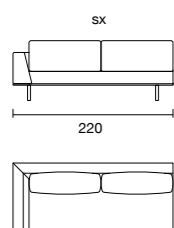

Elemento terminale 3 posti maxi sx/dx | Terminal element 3 maxi seats left/right

DAKT220SX