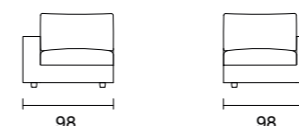

ANGOLO QUADRO | square corner

Angolo quadro 98x98 | Square corner 98x98

SUNAQ098