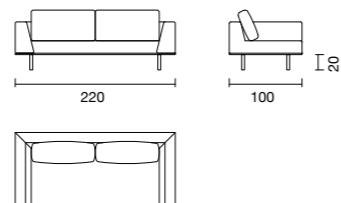

Divano 3 posti maxi | Sofa 3 maxi seats

DAKD220