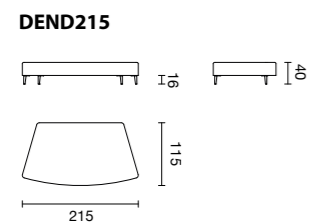

Seduta Modulo "D" | *Seat Module "D"*