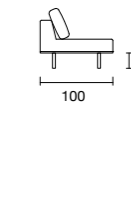

Elemento centrale 3 posti | Central element 3 seats

DAKC200