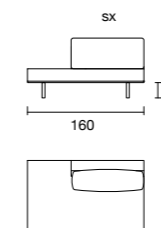

DAKCU160SX