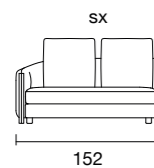

ELEMENTI TERMINALI | terminal elements

Elemento terminale 2 posti sx/dx Terminal element 2 seats left/right

BONT152SX