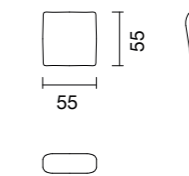

CUSCINO OPTIONAL | optional cushion

Cuscino schienale aggiuntivo | Additional backrest cushion

N° cuscini schienale inclusi come da disegno tecnico.
N° backrest cushions included as shown in the technical drawing.

BONCS055