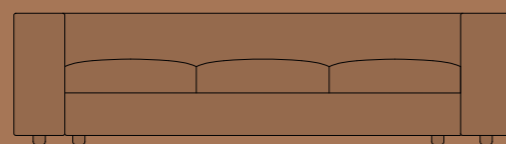

Zenit Plus
118 - 149