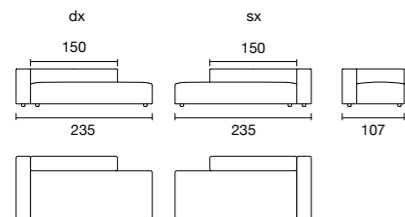

PENISOLE | chaise longues

— Penisola angolare dx/sx
Corner chaise longue right/left
ZEWAP235DX   **ZEWAP235SX**