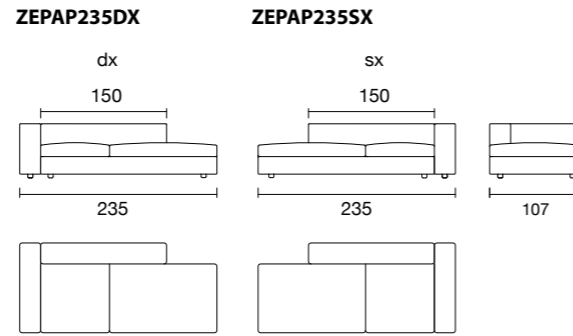

— Penisola angolare dx/sx | Corner chaise longue right/left

POUF | ottoman

— Pouf rettangolare 60x107 cm
Rectangular ottoman 60x107 cm

— Pouf quadrato 107x107 cm
Square ottoman 107x107 cm

CUSCINI SCHIENALE | backrest cushions