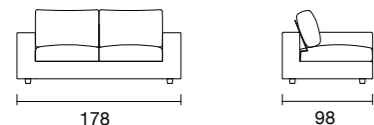

SUNSET

DIVANI | sofas

Divano 2 posti | Sofa 2 seats

SUND178