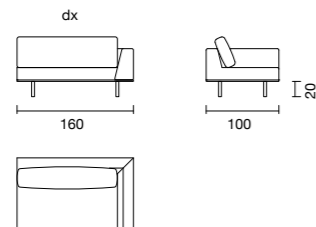

DAKOTA

DIVANI | sofas

Divano 3 posti | Sofa 3 seats

DAKD200

Divano 3 posti maxi | Sofa 3 maxi seats

DAKD220

ELEMENTI TERMINALI | terminal elements

Elemento terminale 2 posti sx/dx Terminal element 2 seats left/right

DAKT160SX

DAKT160DX

Elemento terminale 3 posti sx/dx Terminal element 2 seats left/right

DAKT200SX

DAKT200DX

Elemento terminale 3 posti maxi sx/dx | Terminal element 3 maxi seats left/right

DAKT220SX

DAKT220DX

ELEMENTI CENTRALI POUF | pouf central elements

Elemento centrale pouf 2 posti dx/sx Pouf central element 2 seats right/left

DAKCU160DX

DAKCU160SX

Elemento centrale pouf 3 posti dx/sx Pouf central element 3 seats right/left

DAKCU200DX

DAKCU200SX

Elemento centrale pouf 3 posti maxi dx/sx Pouf central element 3 maxi seats right/left

DAKCU220DX

DAKCU220SX

ELEMENTI CENTRALI | central elements

Elemento centrale 2 posti | Central element 2 seats

DAKC160

Elemento centrale 3 posti | Central element 3 seats

DAKC200

PENISOLE | chaise longues

Penisola dx/sx | Chaise longue right/left

DAKP160DX

DAKP160SX

Penisola dx/sx | Chaise longue right/left

DAKP200DX

DAKP200SX

Elemento terminale penisola dx/sx | Terminal element chaise longue right/left

DAKTP220DX

DAKTP220SX