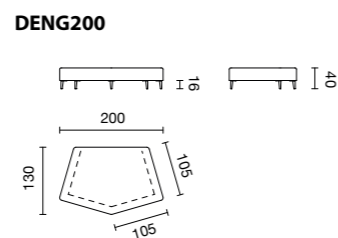

Seduta Modulo "G" | *Seat Module "G"*