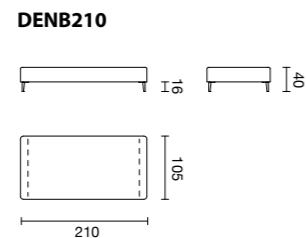

Seduta Modulo "B" | *Seat Module "B"*