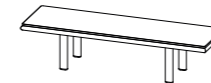

TAVOLINI DAKOTA | Dakota coffee tables

Tavolino 100x30 cm | Coffee table 100x30 cm

DAKTAV01

LxPxH: 100x30x24 cm

Tavolino 160x30 cm | Coffee table 160x30 cm

DAKTAV02

LxPxH: 160x30x24 cm

Tavolino 200x30 cm | Coffee table 200x30 cm