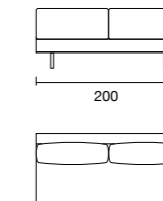

Elemento centrale 3 posti | Central element 3 seats

DAKC200