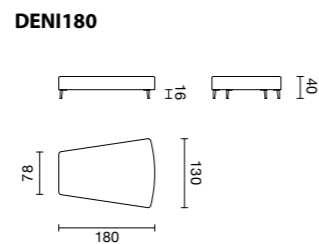

Seduta Modulo "I" | *Seat Module "I"*