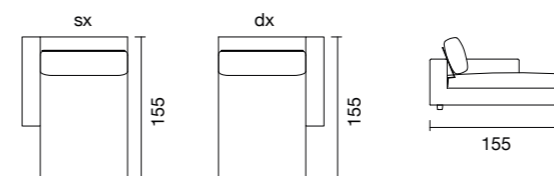

PENISOLE | chaise longues

Penisola sx/dx | Chaise longue left/right

SUNP116SX

SUNP116DX

ANGOLO QUADRO | square corner

Angolo quadro 98x98 | Square corner 98x98

SUNAQ098