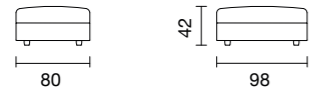

SUNSET

POUF

- **Pouf rettangolare 80x98 cm**
Rectangular ottoman 80x98 cm

SUNPF080

- **Pouf rettangolare 160x98 cm**
Rectangular ottoman 160x98 cm

SUNPF160

- **Pouf quadrato 98x98 cm**
Square ottoman 98x98 cm