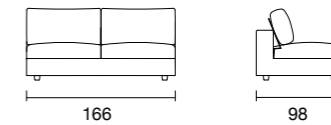

Elemento centrale divano 2,5 posti Sofa central element 2,5 seats

SUNC166