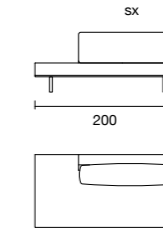

DAKCU200SX