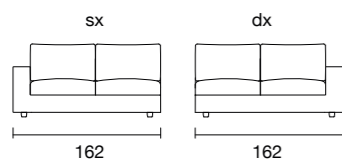

ELEMENTI TERMINALI | terminal elements

Elemento terminale 2 posti sx/dx Terminal element 2 seats left/right

SUNT162SX

SUNT162DX