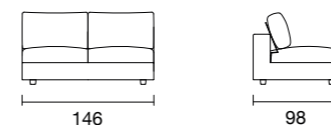

ELEMENTI CENTRALI DIVANO | sofa central elements

Elemento centrale divano 2 posti Sofa central element 2 seats

SUNC146