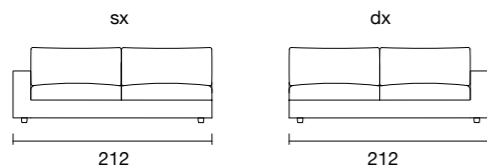

Elemento terminale 3 posti sx/dx Terminal element 3 seats left/right

SUNT212SX

SUNT212DX