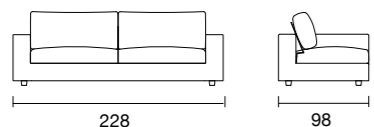

Divano 3 posti | Sofa 3 seats

SUND228