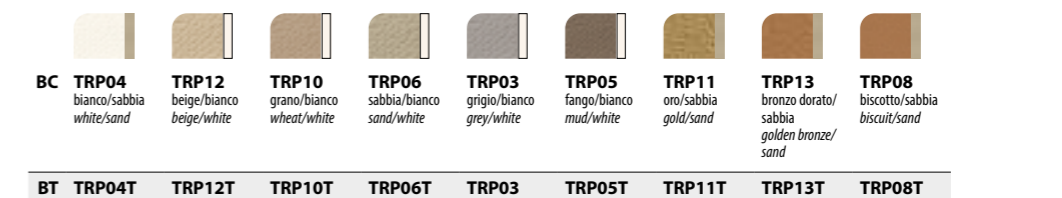

PELLE ECOLOGICA PREMIUM | PREMIUM ECO-LEATHER | CUIR ECO PREMIUM | KUNSTLEDER PREMIUM | ECOPIEL PREMIUM | ЭКОЛОГИЧЕСКАЯ КОЖА PREMIUM