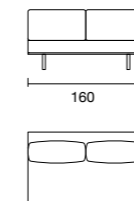

DAKC160

Elemento centrale 3 posti | Central element 3 seats

DAKC200

PENISOLE | chaise longues

Penisola dx/sx | Chaise longue right/left

DAKP160DX

DAKP160SX

Penisola dx/sx | Chaise longue right/left