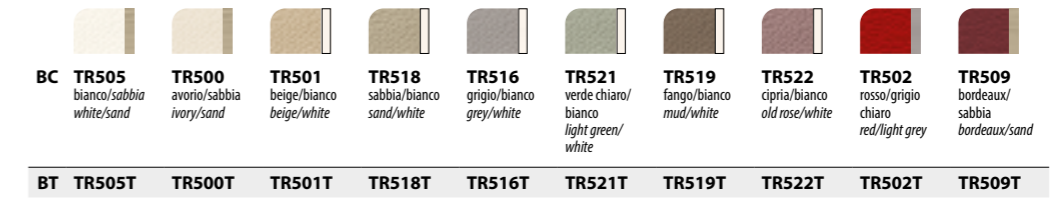

MATERIALI RIVESTIMENTO VALIDI ESCLUSIVAMENTE PER LA POLTRONA CLARA*
upholstery materials valid only for the Clara armchair*

MATERIALI RIVESTIMENTO | upholstery materials

PELLE ECOLOGICA | ECO LEATHER | PEAU ÉCOLOGIQUE | KUNSTLEDER | ECOPIEL | ЭКОЛОГИЧЕСКАЯ КОЖА