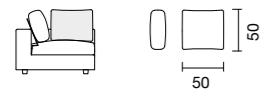

CUSCINO | *cushion*

- **Cuscino angolare 50x50 cm** | *Corner cushion 50x50 cm*

SUNCT050