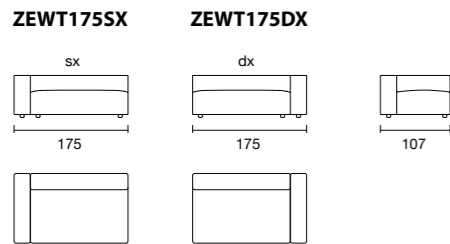

ELEMENTI TERMINALI | terminal elements

— Elemento terminale 2,5 posti sx/dx
Terminal element 2,5 seats left/right
ZEWT175SX   **ZEWT175DX**