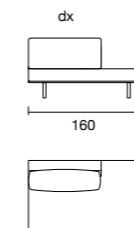

ELEMENTI CENTRALI POUF | pouf central elements

Elemento centrale pouf 2 posti dx/sx Pouf central element 2 seats right/left

DAKCU160DX