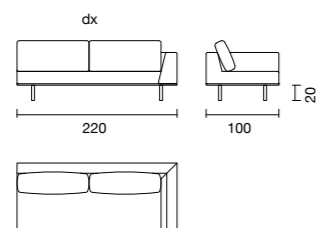

DAKOTA

DIVANI | sofas

Divano 3 posti | Sofa 3 seats

DAKD200

Divano 3 posti maxi | Sofa 3 maxi seats

DAKD220

ELEMENTI TERMINALI | terminal elements

Elemento terminale 2 posti sx/dx Terminal element 2 seats left/right

DAKT160SX

DAKT160DX

Elemento terminale 3 posti sx/dx Terminal element 2 seats left/right

DAKT200SX

DAKT200DX

Elemento terminale 3 posti maxi sx/dx | Terminal element 3 maxi seats left/right

DAKT220SX

DAKT220DX

ELEMENTI CENTRALI POUF | pouf central elements

Elemento centrale pouf 2 posti dx/sx Pouf central element 2 seats right/left

DAKCU160DX

DAKCU160SX

Elemento centrale pouf 3 posti dx/sx Pouf central element 3 seats right/left

DAKCU200DX

DAKCU200SX

Elemento centrale pouf 3 posti maxi dx/sx Pouf central element 3 maxi seats right/left

DAKCU220DX

DAKCU220SX

ELEMENTI CENTRALI | central elements

Elemento centrale 2 posti | Central element 2 seats

DAKC160

Elemento centrale 3 posti | Central element 3 seats

DAKC200

PENISOLE | chaise longues

Penisola dx/sx | Chaise longue right/left

DAKP160DX

DAKP160SX

Penisola dx/sx | Chaise longue right/left

DAKP200DX

DAKP200SX

Elemento terminale penisola dx/sx | Terminal element chaise longue right/left

DAKTP220DX

DAKTP220SX