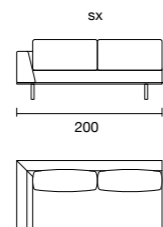

Elemento terminale 3 posti sx/dx Terminal element 2 seats left/right

DAKT200SX