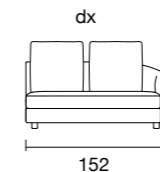

BONT212SX

BONT212DX

PENISOLA | chaise longue

Penisola sx/dx | Chaise longue left/right

BONP152SX

BONP152DX

ANGOLO QUADRO | square corner

Angolo quadro 105x105 cm | Square corner 105x105 cm