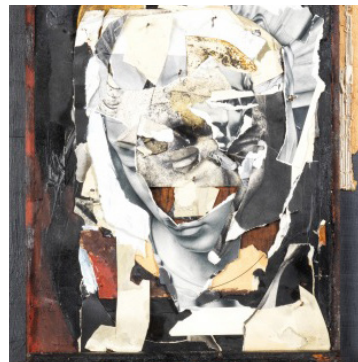

**Hans Neleman,**  
***“The Goat Boy”***

Mixed Media Collage

40” x 30” x 2”

**\$5,000**

**Hans Neleman,**  
***“Diluted Delusions”***

Mixed Media Collage

34” x 24” x 4”

**\$4,000**

**Hans Neleman,**  
***“Apocalyptic Mind  
(Disguise)”***

Mixed Media Collage

34” x 24” x 4”

**\$4,000**

**Hans Neleman,**  
***“The Grantor’s Kiss”,***

Mixed-media Collage on Pa-  
per ( framed )

20” x 16”